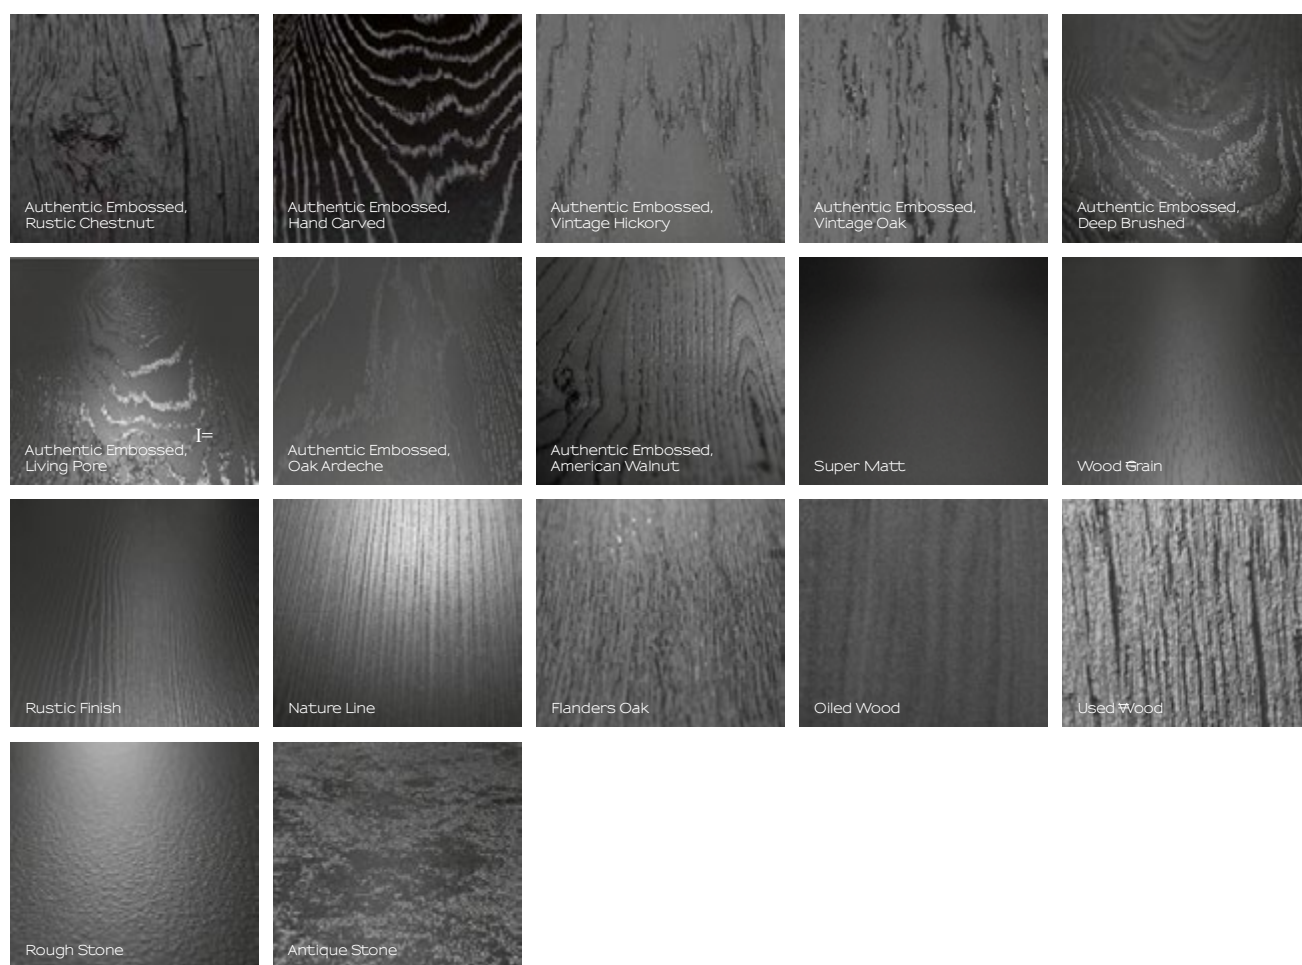

Sortiment

Sortiment	Velikost panelu	Třída otěru	AC Klasifikace		Ochrana proti vlhkosti Aquastop	Anti Bacterial Coating	Spoj	V-spára	Micro-scratch Protect	Diamond Gloss	Endless Beauty	Hand-scraped	Digital Design	SKU's
castello I	1285 x 242 x 8 mm	32	AC4	20 years										5
castello II	1285 x 192 x 8 mm	32	AC4	20 years										39
kronofix cottage	1285 x 192 x 7 mm	31	AC3	15 years										5
kronofix classic	1285 x 192 x 7 mm	31	AC3	15 years										23

Design a textury povrchů

Informace o balení

Produkt	Velikost panelu/mm	Tloušťka/mm	Panelů/Bal.	m²/Bal.	Váha/kg
castello I	1285 x 192 mm	8	8	2.48	17
castello II	1285 x 192 mm	8	9	2.22	16
kronofix cottage	1285 x 192 mm	7	10	2.47	15
kronofix classic	1285 x 192 mm	7	10	2.47	15