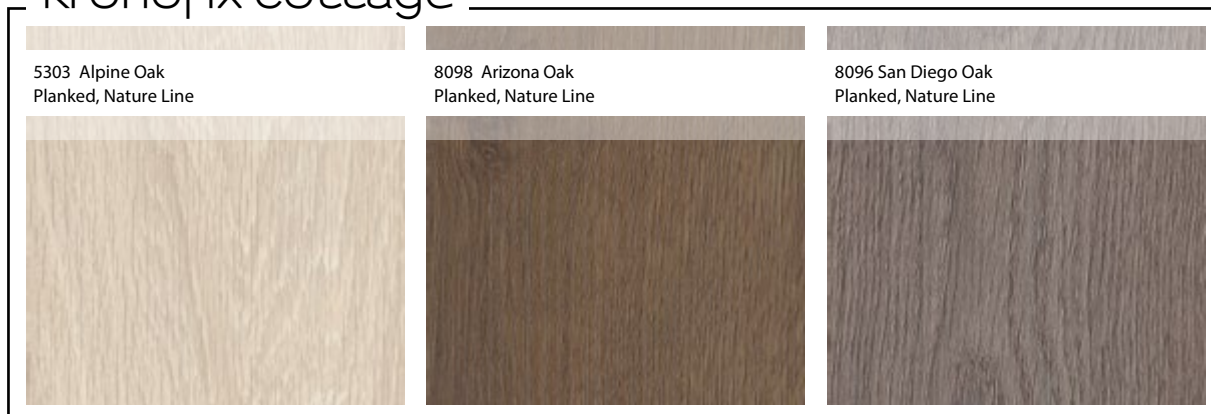

kronofix cottage