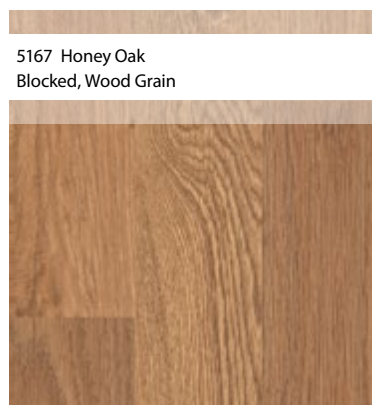

8521 Elegant Oak
2 Strip, Rustic Finish

8527 Wasabi Oak
Blocked, Rustic Finish

0709 Highland Oak
Planked, Rustic Finish

8731 Cottage Oak
2 Strip, Rustic Finish

4291 Crusoe Oak
2 Strip, Nature Line

4292 Heritage Oak
2 Strip, Nature Line

4284 Cinder Oak
2 Strip, Nature Line

kronofix

classic & cottage

- Rozměry 1285 x 192 x 7 mm
- 15letá záruka
- Vhodné pro použití v náročných domácnostech a v lehkých komerčních prostorech
- A.B.C. Anti Bacterial Coating
- Twin Clic - klasický systém zámku: zámky na krátkých i dlouhých stranách panelu
- Odolnost proti skvrnám, vlhkosti a otlaku

Dekor:
5303 Alpine Oak

kronofix classic

Možné v provedení Rustic Finish, Wood Grain, Nature Line nebo Super Matt texture.

kronofix cottage

Možné v provedení Rustic Finish nebo Nature Line.

kronofix & kronofix
classic cottage