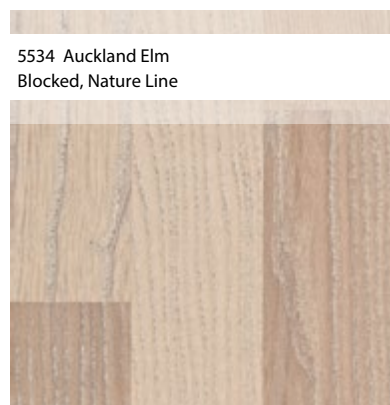

8521 Elegant Oak
2 Strip, Rustic Finish

8527 Wasabi Oak
Blocked, Rustic Finish

0709 Highland Oak
Planked, Rustic Finish

8731 Cottage Oak
2 Strip, Rustic Finish

4291 Crusoe Oak
2 Strip, Nature Line

4292 Heritage Oak
2 Strip, Nature Line

4284 Cinder Oak
2 Strip, Nature Line

kronofix

classic & cottage

- Rozměry 1285 x 192 x 7 mm
- 15letá záruka
- Vhodné pro použití v náročných domácnostech a v lehkých komerčních prostorech
- A.B.C. Anti Bacterial Coating
- Twin Clic - klasický systém zámku: zámky na krátkých i dlouhých stranách panelu
- Odolnost proti skvrnám, vlhkosti a otlaku

Dekor:
5303 Alpine Oak

kronofix classic

Možné v provedení Rustic Finish, Wood Grain, Nature Line nebo Super Matt texture.

kronofix cottage

Možné v provedení Rustic Finish nebo Nature Line.

kronofix & kronofix
classic cottage