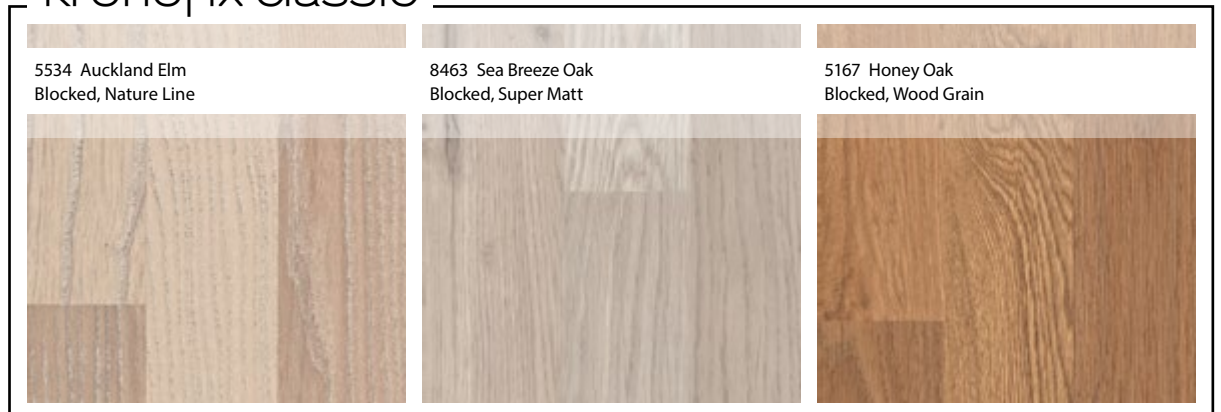

kronofix classic